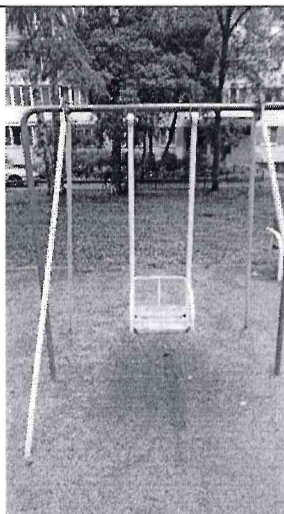

Ул.Наличная, 36,
корп.7