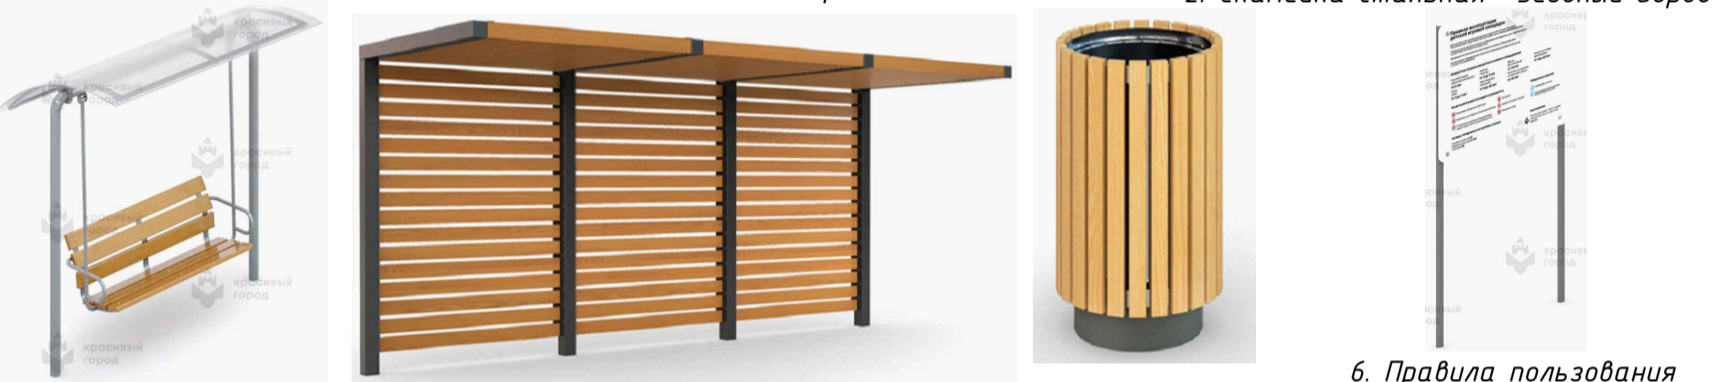

- УСЛОВНЫЕ ОБОЗНАЧЕНИЯ:**
- Граница объекта благоустройства
 - Граница ЗНОП местного значения (сквер б/н на Наличной ул., д. 45, корп. 1) (S=12600м²)
 - Существующие здания и сооружения
 - Существующее асфальтобетонное покрытие
 - Существующее плиточное покрытие
 - Проектируемый БР 100.20.8
 - Проектируемый БР 100.30.15
 - Проектируемое занижение БР 100.30.15
 - Существующее озеленение (газон)
- Существующие деревья и кустарники
 - Проектируемое плиточное покрытие
 - Проектируемое полимерное покрытие RAL 1018
 - Проектируемое полимерное покрытие RAL 6017
 - Проектируемое полимерное покрытие RAL 1001
 - Проектируемое озеленение (газон)
 - Проектируемая уличная мебель и коммунально-бытовое оборудование
 - Проектируемое некапитальное нестационарное сооружение (навес)
 - Проектируемое детское игровое оборудование
 - Проектируемое спортивное оборудование
 - Проектируемые элементы озеленения
 - Проектируемая пересадка зеленых насаждений
 - Проектируемое место под пересадку зеленых насаждений
- СУЩЕСТВУЮЩИЕ ИНЖЕНЕРНЫЕ СЕТИ:**
- Канализация
 - Водопровод
 - Теплотрасса
 - Газопровод
 - Кабели низкого и высокого напряжения
 - Сети связи
 - Защита от электрокоррозии

1. Стол игровой «Шашки» 2. Скамейка стальная «Уездный город»

3. Качели-диван с навесом 4. Навес «Лиана» 5. Урна «Эстель круглая» 6. Правила пользования детским игровым и спортивным оборудованием

7. Игровой комплекс «Яблоко» тип-2 8. Игровой элемент «Лабиринт» 9. Канатный комплекс «Перевал» 10. Качели металлические тип-2 «Гнездо»